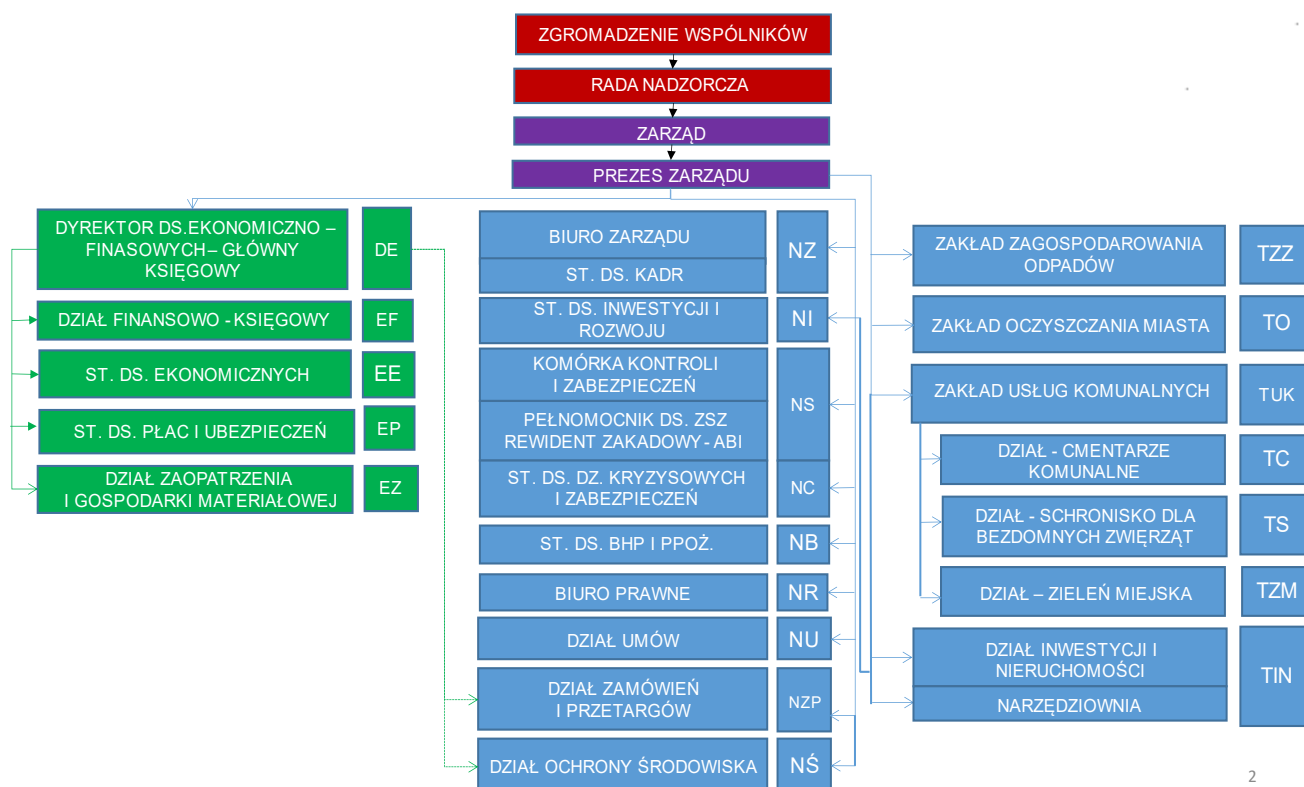

SCHEMAT ORGANIZACYJNY

LEGNICKIE PRZEDSIĘBIORSTWO GOSPODARKI KOMUNALNEJ SPÓŁKA Z OGRANICZONĄ ODPOWIEDZIALNOŚCIĄ W LEGNICY

1

2